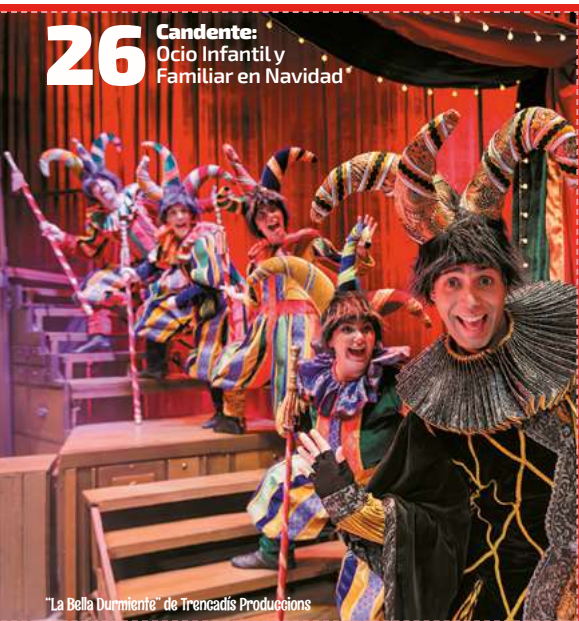

26

Candente:
Ocio Infantil y
Familiar en Navidad

"La Bella Durmiente" de Trencadís Produccions

06 Exposiciones

24 Otros

08 Escena

26 Candente

16 Conciertos

36 De Película

22 DeeJays

38 Ritmos

@REVISTAUALA

revistauala

Ualà es una publicación independiente. No se hace responsable de la opinión de sus colaboradores en los textos publicados ni se identifica, necesariamente, con lo expresado en los mismos. Prohibida la reproducción total o parcial de cualquiera de los contenidos sin citar su procedencia.

Diciembre' 24

Nº 262

Ualà Staff

DIRECCIÓN Y

COMERCIALIZACIÓN:

Óscar García Pertusa

direccion@revistauala.com

Tf: 610 401 286

REDACCIÓN:

César Espí, Pablo Bellot,

Antonio Andújar, Gerardo

García Más, Ruth López

Óscar García Pertusa

redaccion@revistauala.com

Tf: 965 201 763

AGRADECIMIENTOS:

Diego Guijarro, Verónica
García, Noelia Montero (Ayto.

Elche), Juan Carlos (Pola

Park), Madín (Fundación Me-

diterráneo), Sandro (Mundo

de los niños), Mª Dolores

(Teatro Principal)

IMPRIME:

Gráficas Andalusi

DEPÓSITO LEGAL:

A-93-2001

DIRECCIÓN:

Avda, 1 de Mayo, 7. 4 D.

03690. San Vicente.

Alicante. 965 20 17 63

EDITA:

Edic. y Public. Culturales, S.L.

DIFUSIÓN CONTROLADA POR: